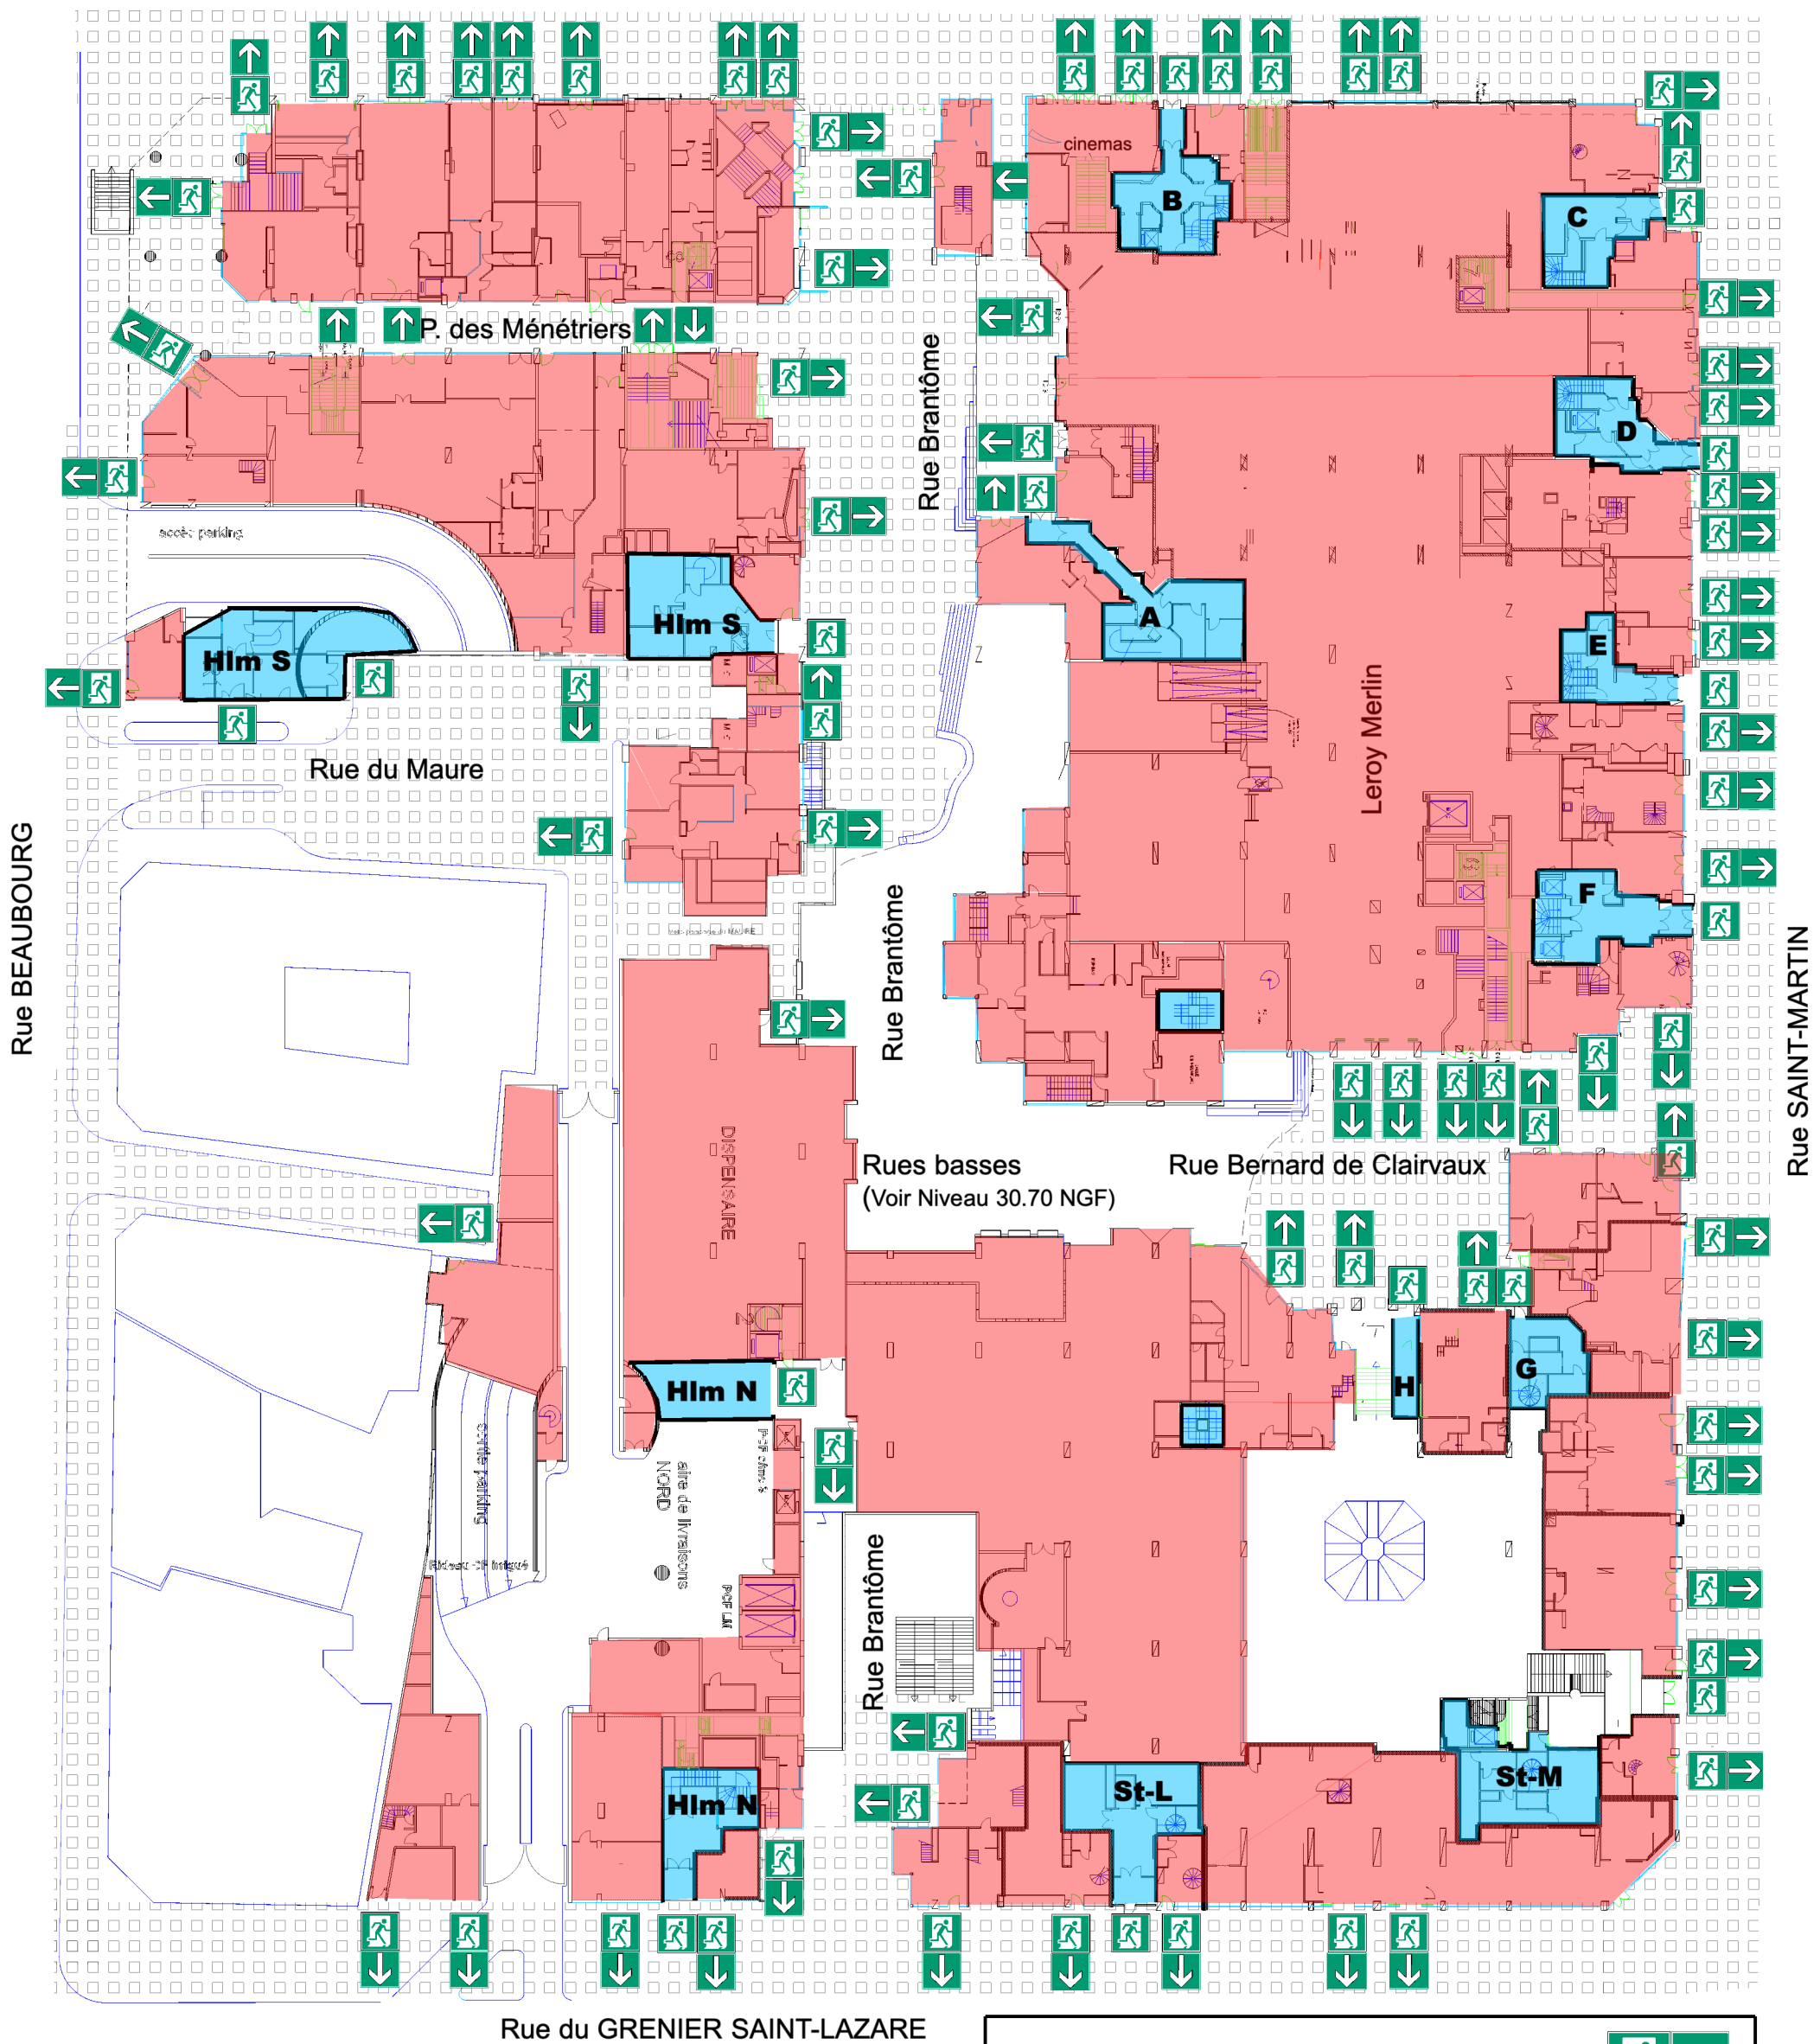

PLAN DES EVACUATIONS NIVEAU 35.50 NGF

REZ DE CHAUSSEE

QUARTIER DE L'HORLOGE 75003 PARIS

26 juin 2019

Rue RAMBUTEAU

EVACUATION / SORTIE DE SECOURS ERP

SORTIE HABITATION

RUE

VOLUMES ERP

VOLUMES HABITATIONS